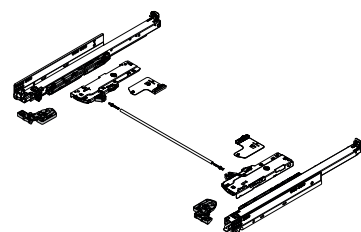

# GUÍA MOVENTO 40 Kg

El sistema de guías **oculto** MOVENTO es la solución sofisticada para sus ideas de madera. El deslizamiento ultraligero **sincronizado** garantiza una gran sensación de suavidad. Gracias a las posibilidades de **ajuste en 4 dimensiones**, obtendrá un juego de puerta preciso. Además, la **extracción total** destaca por su gran estabilidad y **capacidad de carga**. Con sus **4 tecnologías de movimiento**, MOVENTO se puede utilizar para la apertura y el cierre suave y silencioso.

La calidad de vida no está determinada únicamente por el diseño, sino también por la comodidad. Por este motivo, hemos diseñado un práctico sistema de bloqueo para entrepaños con MOVENTO y TANDEM. De manera sobria y en poco espacio, el entrepaño se mantiene seguro en posición extendida.

MEDIDA (mm)	EMBALAJE	PRECIO
250	6	20,75 €/ud
270	6	20,75 €/ud
300	6	20,75 €/ud
350	6	20,75 €/ud
400	6	18,75 €/ud
450	6	18,95 €/ud
500	6	19,15 €/ud
550	6	20,30 €/ud
600	4	25,30 €/ud
JGO. GATILLOS		2,15 €/ud
SIST. BLOQUEO		13,50 €/ud
TIP-ON		13,50 €/ud
VARILLA TIP-ON 1125 mm		3,20 €/ud

Elevada estabilidad para una mayor capacidad de carga. MOVENTO es estable y cuenta con capacidad de carga. El sistema de guías resulta adecuado para aplicaciones a ras del suelo. Esto hace que la extracción total con las clases de carga de 40 kg y 70 kg (solicite precio) sea la primera opción.