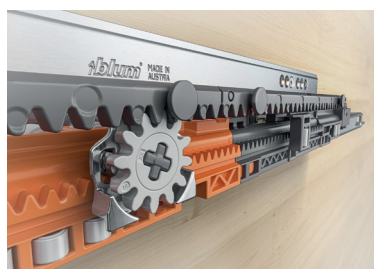

S SOLANELLAS

Ctra. de Rubí, 304 08228 Terrassa
93 731 73 12
ferreteria@solanellas.com

Deslizamiento ultraligero sincronizado para mayor silencio. Los componentes de las guías se deslizan de manera uniforme y silenciosa, para la apertura y cierre suaves y sin esfuerzos. Los rodillos de teflón resistentes al desgaste aseguran una distribución ideal del peso.